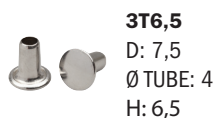

Rivet auto-perçant

Self-tapping Rivet
Laiton / Acier - Brass / Steel

ACIER - STEEL

RIVETS 3T

.....

CALOTTES Caps