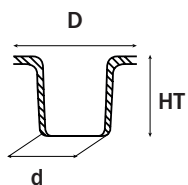

Oeillets LA

Eyelets LA
Laiton - Brass

NON-CRANTÉ POUR
SERTISSAGE ROULÉ
NON-SERRATED FOR
ROLLED CRIMPING

OEIL LA1
D: 6
d: 4
HT: 4,2

OEIL LA4
D: 7,4
d: 4,8
HT: 4,2

OEIL LA4 LG
D: 7,4
d: 4,8
HT: 5,2

OEIL LA6
D: 8,7
d: 5,15
HT: 4,8

OEIL LA6 LG
D: 8,7
d: 5,15
HT: 5,9

OEIL LA7
D: 9,5
d: 5,5
HT: 4,9

OEIL LA8
D: 11,1
d: 6,75
HT: 5,1

OEIL LA8 LG
D: 11,1
d: 6,75
HT: 6,3

OEIL LA787
D: 11
d: 5,85
HT: 4,7