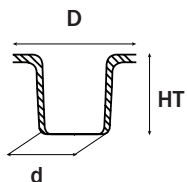

Oeillets Bach (+ Rondelles Bach)

Eyelets Bach (+ washers Bach)
Laiton - Brass

OEIL BACH J11
D EXT: 12,95
d : 6,7
HT: 6,6

OEIL BACH J12
D: 15,45
d: 8,6
HT: 6,5
Existe avec bord rond BR12
Available with round edge BR12

OEIL BACH J13
D: 17,4
d: 9,2
HT: 6,8

OEIL BACH J14
D: 19,9
d: 11
HT: 7,2

OEIL BACH J15
D: 21
d: 12,1
HT: 8,2
Existe avec bord rond BR15
Available with round edge BR15

OEIL BACH J16
D: 24,2
d: 13,9
HT: 8,9

OEIL BACH J17
D: 28,4
d: 17,1
HT: 9,8

OEIL BACH J18
D: 35
d: 20,52
HT: 10,5

**OEILLET AVEC COLLERETTE
RONDE (BORD ROND)**
*EYELET WITH ROUND
COLLAR (ROUND EDGE)*

Les oeillets Bach se
posent avec une rondelle
distribuable (pour machine
automatique) ou non-
distribuable.

*Bach eyelets are fitted with
a distributable washer (for
automatic machine) or non-
distributable.*